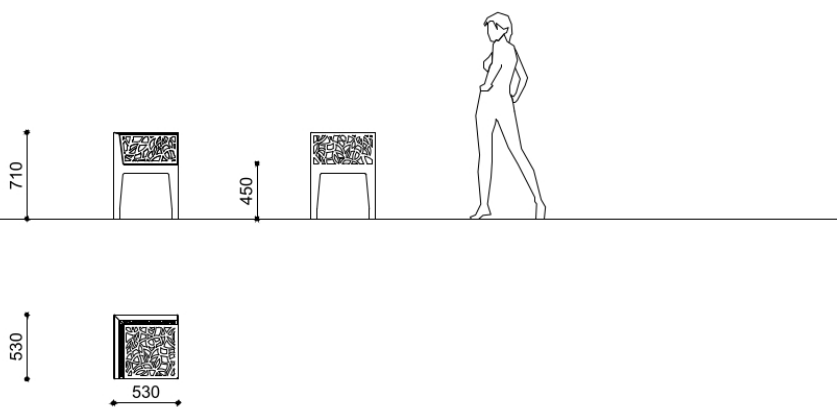

metalco.it
info@metalco.it